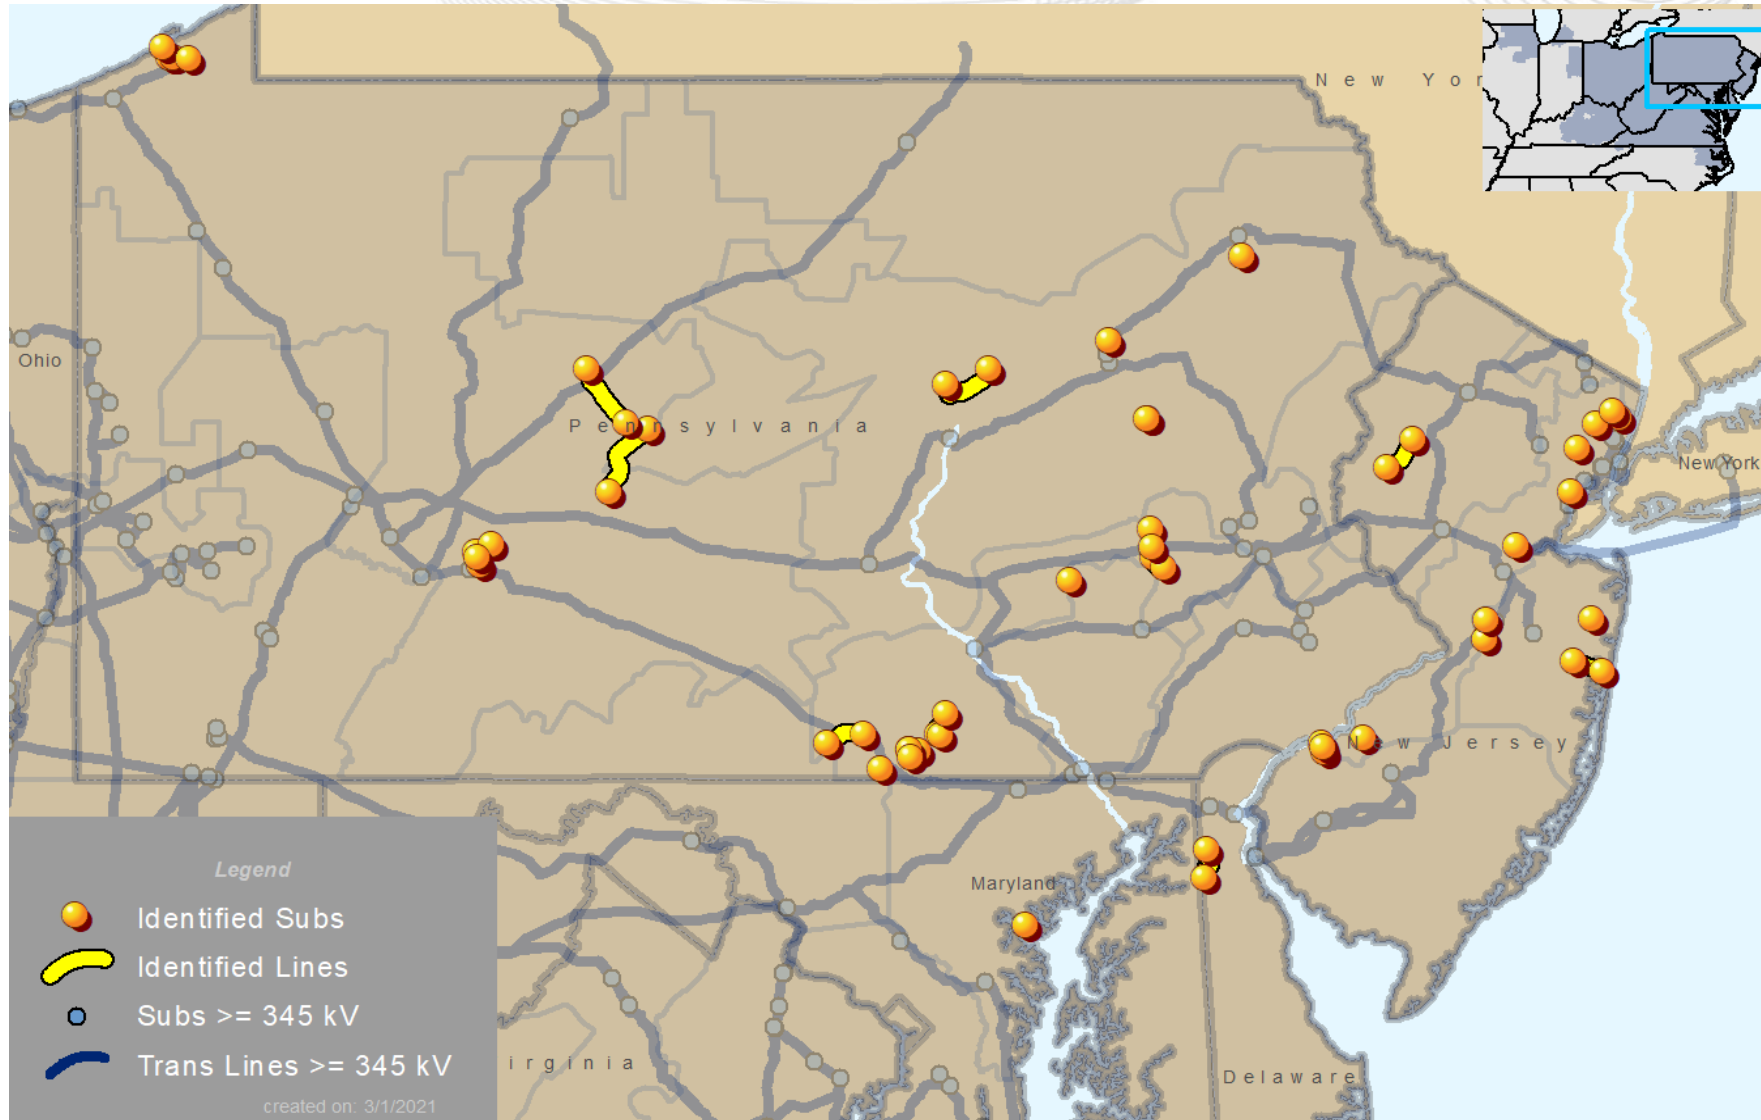

Aggregate Maps for Supplemental Projects

Subregional RTEP Committee - Mid-Atlantic
May 20th, 2021

M-3 Projects – Mid-Atlantic Region

M-3 Projects – Mid-Atlantic Region

ACE-2018-0004	ME-2020-007	PN-2021-001
DPL-2019-0001	ME-2020-009	PN-2021-002
JCPL-2020-006	ME-2020-010	PPL-2020-0004
JCPL-2020-007	ME-2020-011	PSEG-2020-0010
JCPL-2020-008	PE-2020-013	PSEG-2020-0012
ME-2019-047	PE-2020-014	PSEG-2020-0013
ME-2019-048	PN-2020-011	UGI-2020-0001
ME-2020-005	PN-2020-014	
ME-2020-006	PN-2020-017	